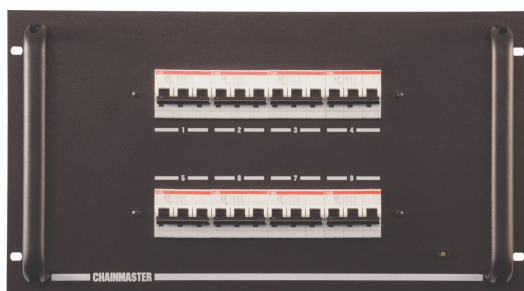

Salon Ursynów

Kraftmann Automation
ul. Maryli 19
02-842 Warszawa

Kom. +48 602 338 544
Czynne: Pn.-Pt. 10:00-18:00
oraz Nd. 10-16

Nazwa

Manualny sterownik 8-kanałowy LED do wyciągarek łańcuchowych Chain Master Seria CM-801 CM-801029

Cena

21 700,00 zł

Producent

CHAINMASTER

OPIS PRODUKTU

CM-801029 - Manualny sterownik 8-kanałowy

Do wyciągarek łańcuchowych do 1kW

Monitorowanie faz

Monitorowanie pola rotacyjnego

Monitorowanie głównego stycznika

Monitorowanie stycznika rewersyjnego

Monitorowanie stycznika awaryjnego

Wskaźnik kierunku podnoszenia za pomocą dwukolorowej diody LED (czerwony/zielony)

Dane techniczneW: CEE-32/5WYJŚCIE: 2x Harting 16E-Fs

Manualne sterowniki serii CM-801:

Do wyciągarek łańcuchowych sterowanych bezpośrednio

Rozdzielnice silników 4/8/16-kanałowych

Dostępne panele zdalnego sterowania lub 19-calowe do 16/24/32/48-kanałowych

Monitorowanie pola obrotowego i fazy

Monitorowanie styczników głównych, nawrotnych i awaryjnych

Wyświetlanie kierunku podnoszenia za pomocą 2-kolorowej diody LED (czerwony/zielony)

3~/380-415 V/50 Hz, inne napięcie

Seria CM-801

Kontroler przeznaczony do rozbudowanych projektów montażowych musi być elastyczny w użyciu, wygodny w obsłudze i wszechstronny w konfiguracji, aby można go było dostosować do wymagań konkretnej aplikacji.