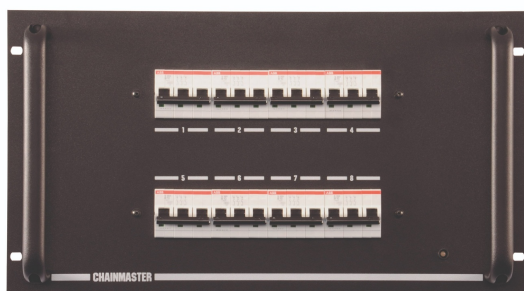

Salon Ursynów

Kraftmann Automation
ul. Maryli 19
02-842 Warszawa

Kom. +48 602 338 544
Czynne: Pn.-Pt. 10:00-18:00
oraz Nd. 10-16

Nazwa

Manualny sterownik 8-kanałowy LED do wyciągarek łańcuchowych Chain Master Seria CM-801 CM-801029

Monitorowanie pola rotacyjnego

Monitorowanie głównego stycznika

Monitorowanie stycznika rewersyjnego

Monitorowanie stycznika awaryjnego

Wskaźnik kierunku podnoszenia za pomocą dwukolorowej diody LED (czerwony/zielony)

Dane techniczneW: CEE-32/5WYJŚCIE: 2x Harting 16E-Fs

Manualne sterowniki serii CM-801:

Do wciągników łańcuchowych sterowanych bezpośrednio

Rozdzielnice silników 4/8/16-kanałowych

Dostępne panele zdalnego sterowania lub 19-calowe do 16/24/32/48-kanałowych

Monitorowanie pola obrotowego i fazy

Monitorowanie styczników głównych, nawrotnych i awaryjnych

Wyświetlanie kierunku podnoszenia za pomocą 2-kolorowej diody LED (czerwony/zielony)

3~/380-415 V/50 Hz, inne napięcie