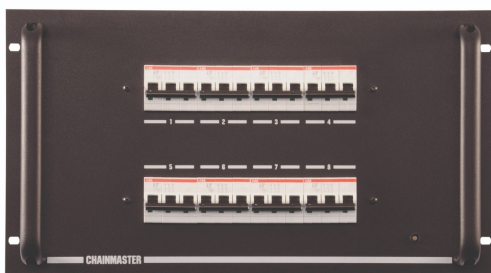

Salon Ursynów

Kraftmann Automation
ul. Maryli 19
02-842 Warszawa

Kom. +48 602 338 544
Czynne: Pn.-Pt. 10:00-18:00
oraz Nd. 10-16

Nazwa

Panel operacyjny dla 4 sterowników Chain Master Seria CM-801 CM-801013

Cena

24 580,00 zł

Producent

CHAINMASTER

OPIS PRODUKTU

Manual Control 24 Panel operacyjny LED

Manual control Control 24 CM-801 z pilotem, 6 m kabel
Możliwość łączenia dla większych systemów.

Manual Controls – Serie CM-801: Elastyczny – Rozszerzalny – Profesjonalny

Outputs

3x 30 pole Multipin for manual controllers CM-801

Design

19", 4U

Power IN

1~/N/PE - 100 - 240V 50/60Hz

Manualne sterowniki serii CM-801:

Do wciągników łańcuchowych sterowanych bezpośrednio

Rozdzielnice silników 4/8/16-kanalowych

Dostępne panele zdalnego sterowania lub 19-calowe do 16/24/32/48-kanalowych

Monitorowanie pola obrotowego i fazy

Monitorowanie styczników głównych, nawrotnych i awaryjnych

Wyświetlanie kierunku podnoszenia za pomocą 2-kolorowej diody LED (czerwony/zielony)

3~/380-415 V/50 Hz, inne napięcie

Seria CM-801

Kontroler przeznaczony do rozbudowanych projektów montażowych musi być elastyczny w użyciu, wygodny w obsłudze i wszechstronny w konfiguracji, aby można go było dostosować do wymagań konkretnej aplikacji.

Sterownik do rozległych projektów olinowania musi być elastyczny w użyciu, wygodny w obsłudze, wszechstronny w konfiguracji, aby dostosować się do wymagań poszczególnych zastosowań, a także